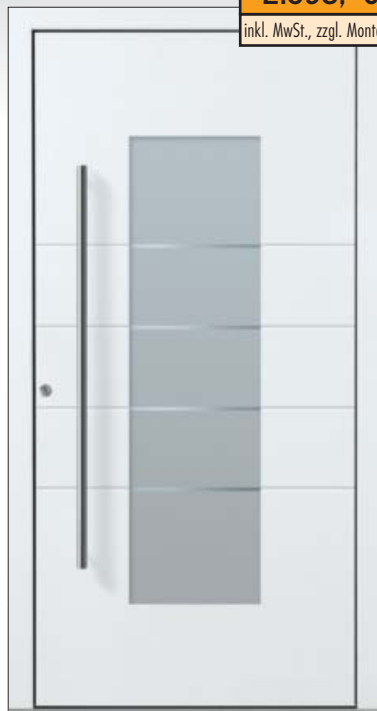

AL - Dierbach - 1 KK G08
außen mit Nuten

Farbe RAL 9016 Verkehrsweiß FS
Glas VSG/Float sandgestrahlt mit Motiv klar
Griff 03 040 011/G1200
U_D-Wert 1,1 W/m²K

Ausführung in weiß
2.598,- €
Ausführung in Trendfarbe
2.696,- €
inkl. MwSt., zzgl. Montage