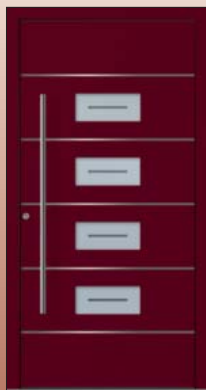

Trendfarbe RAL 3005
(Weinrot)
Feinstruktur