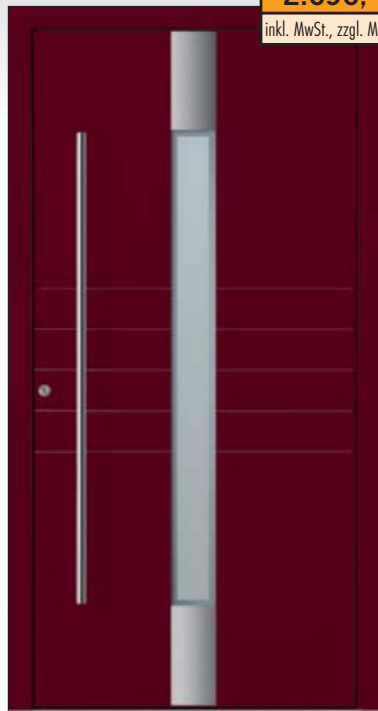

AL - Hambach - 1 KK G07
 außen mit Alunox-Intarsien

Farbe RAL 7016 Anthrazitgrau FS
Glas VSG/Float sandgestrahlt mit Motiv klar
Griff 03 040 011/G1200
U_D-Wert 1,1 W/m²K

2.598,- €
 inkl. MwSt., zzgl. Montage

AL - Dierbach - 1 KK G08
 außen mit Nuten

Farbe RAL 9016 Verkehrsweiß FS
Glas VSG/Float sandgestrahlt mit Motiv klar
Griff 03 040 011/G1200
U_D-Wert 1,1 W/m²K

Ausführung in weiß
2.598,- €
 Ausführung in Trendfarbe
2.696,- €
 inkl. MwSt., zzgl. Montage