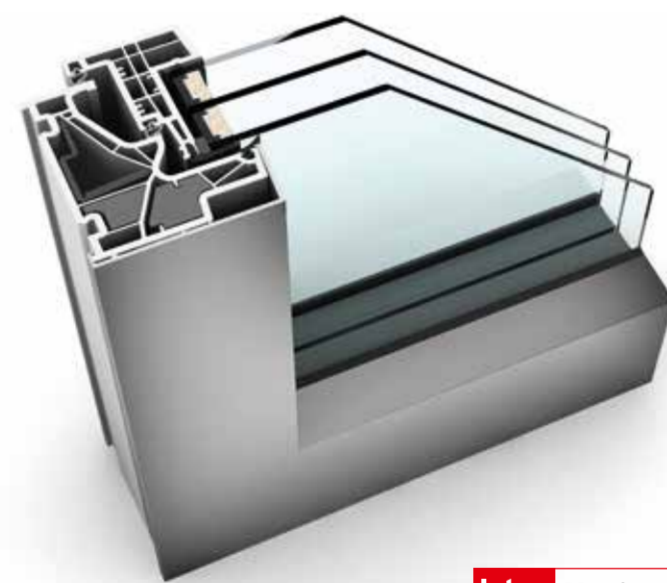

## ENERGIE SPAREN UND WOHLFÜHLEN!

Setzen Sie bei der optimalen Verglasung auf den europäischen Marktführer und holen Sie sich von 17.12.2018-17.04.2019 JEDES 3. Glas GRATIS\* – auch auf Hebeschiebetüren und entsprechend anteilige Berücksichtigung bei Sicherheitsgläsern. Die hoch dämmenden Eigenschaften der Internorm-Fenstersysteme mit 3fach-Wärmeschutzverglasung ermöglichen gegenüber 2fach-Verglasungen bis zu 40 % mehr Glasflächen bei gleich bleibenden Heizkosten. Der Einsatz dieser Isoliergläser verbessert die Energiebilanz erheblich und hält somit die Heizkosten niedrig.

### INNOVATIVES KNOW-HOW

Im Flügel des Kunststoff- bzw. Kunststoff/Aluminium-Fensters KF 500 verbirgt sich die revolutionäre I-tec Verriegelung, die ein Aushebeln des Fensters unmöglich macht – konkurrenzlos in der Branche. Zusätzlich kann das KF 500 mit der I-tec Lüftung, einem im Fensterrahmen integrierten Lüftungssystem, ausgestattet werden. Der Fensterflügel ist durch seine Glasoptik von außen nicht sichtbar und optisch von einer Fixverglasung nicht zu unterscheiden.