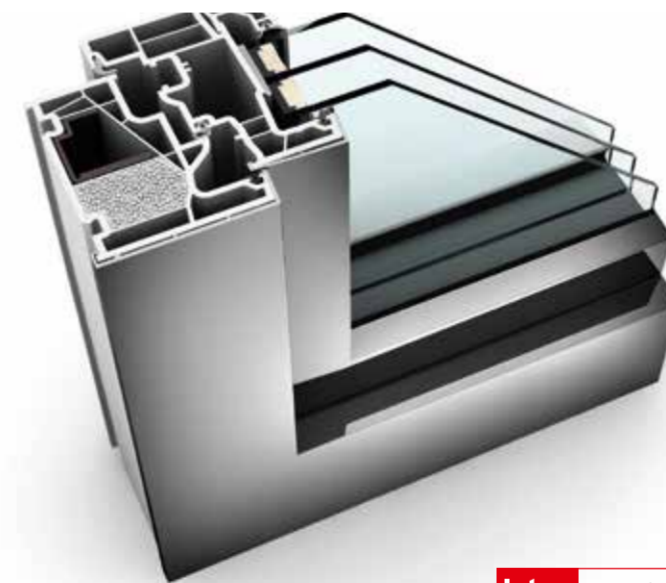

I-tec Verglasung
I-tec Lüftung
I-tec Insulation

- Wärmedämmung U_w bis $0,62 \text{ W/m}^2\text{K}$
- Schalldämmung bis 45 dB
- Sicherheit RC1N, RC2
- Verriegelung verdeckt liegend
- Bautiefe 93 mm

HF 410

VIELE HOLZARTEN UND FARBEN

Einheitliche Materialien und Farben in der Innenausstattung unterstreichen Ihren minimalistischen Wohnstil und rücken außergewöhnliche Einzelstücke in den Vordergrund. Das Fenstersystem HF 410 passt sich Ihrer Inneneinrichtung perfekt an. Unterschiedliche Farben und Holzarten bieten Ihnen bei der individuellen Farbgestaltung unzählige Möglichkeiten. Nach Maß produziert, lassen sich öffnbare und fixverglaste Fenster zu großen Flächen verbinden.