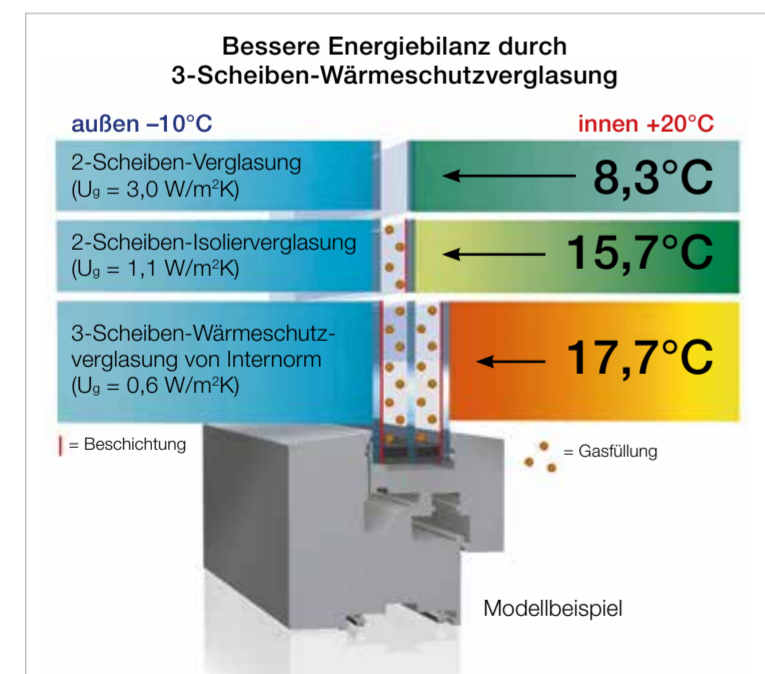

Die Vorteile einer 3fach-Verglasung:

- Im Winter dringt weniger Kälte von außen in die Innenräume
  → Sie sparen Heizkosten
- Im Sommer dringt weniger Wärme von außen in die Innenräume
  → die Innentemperatur bleibt angenehm

KF 500

INNOVATIVES KNOW-HOW

Im Flügel des Kunststoff- bzw. Kunststoff/Aluminium-Fensters KF 500 verbirgt sich die revolutionäre I-tec Verriegelung, die ein Aushebeln des Fensters unmöglich macht – konkurrenzlos in der Branche. Zusätzlich kann das KF 500 mit der I-tec Lüftung, einem im Fensterrahmen integrierten Lüftungssystem, ausgestattet werden. Der Fensterflügel ist durch seine Glasoptik von außen nicht sichtbar und optisch von einer Fixverglasung nicht zu unterscheiden.