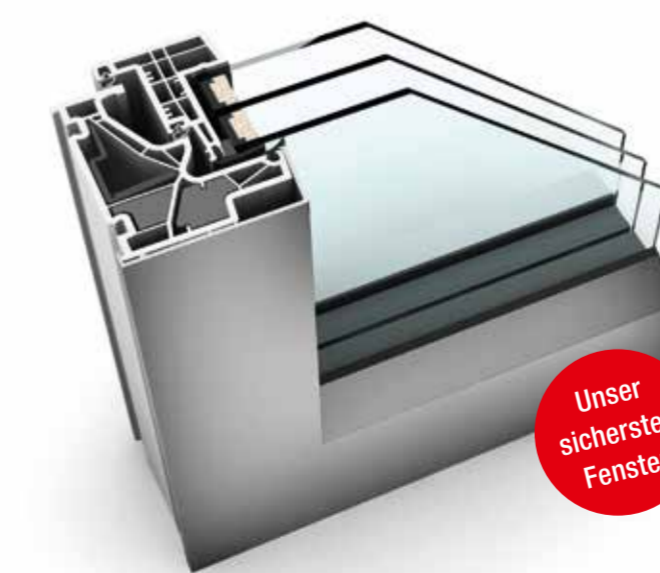

4. WÄRMESCHUTZ

Die im Fensterrahmen eingebaute Dämmung sorgt für ausgezeichnete U-Werte.

I-tec Verglasung

I-tec Beschattung

I-tec Lüftung

I-tec Insulation

KF 500 – INNOVATIVES DESIGN MIT KNOW-HOW

Im Flügel des Kunststoff- bzw. Kunststoff/Aluminium-Fensters KF 500 verbirgt sich die revolutionäre I-tec Verriegelung, die ein Aushebeln des Fensters unmöglich macht – konkurrenzlos in der Branche. Zusätzlich kann das KF 500 mit der I-tec Lüftung, einem im Fensterrahmen integrierten Lüftungssystem, ausgestattet werden.