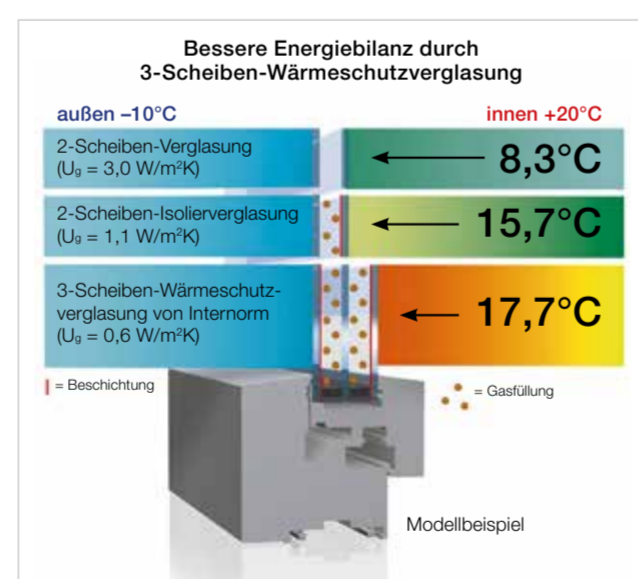

Die Vorteile einer 3fach-Verglasung:

- Im Winter dringt weniger Kälte von außen in die Innenräume
  ➔ Sie sparen Heizkosten
- Im Sommer dringt weniger Wärme von außen in die Innenräume
  ➔ die Innentemperatur bleibt angenehm

RUNDUM SICHER FÜHLEN!

In 8 von 10 Fällen dringen die Langfinger durch die Fenster ins Gebäudeinnere ein. Ein traditionelles Fenstermodell ohne Sicherheitsausstattung lässt sich in nur wenigen Sekunden öffnen – meist werden Fenster vom Einbrecher mit einfachem Werkzeug aufgehebelt. Leicht erreichbare Fenster, Terrassen- und Balkontüren sind besonders gefährdet. Machen Sie daher bei Ihrer Sicherheit keine Kompromisse und holen Sie sich vom 15.12.2017-15.04.2018 den Sicherheitsbeschlag gratis.