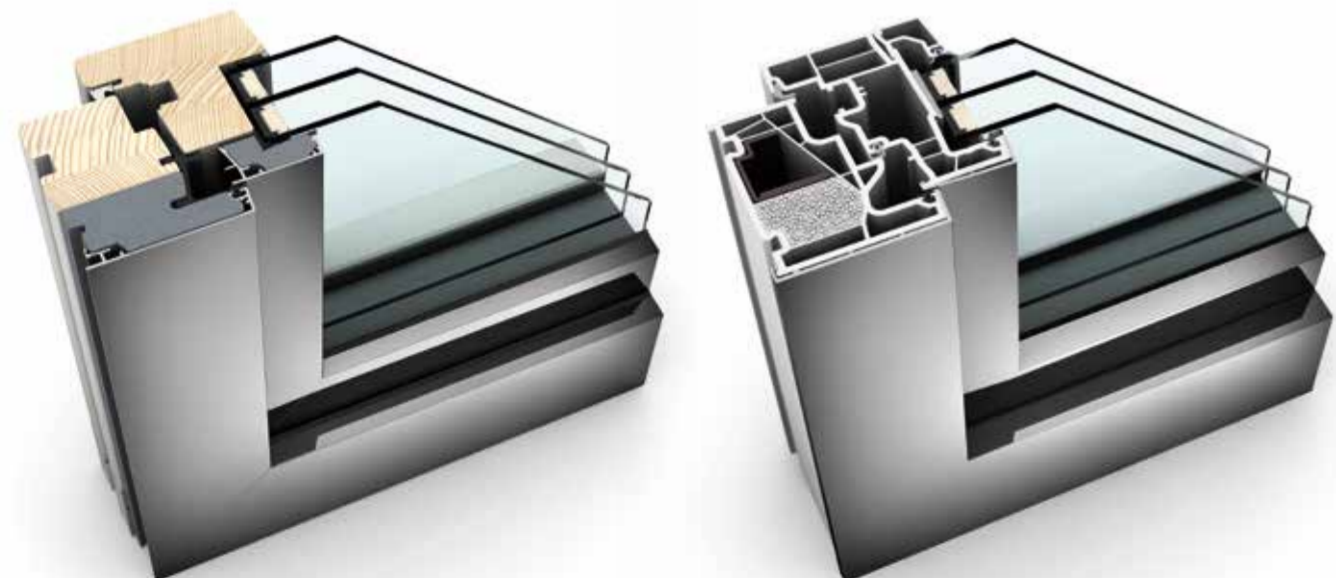

Tel. 08372 - 8000 • Fax 08372 - 8010
zentrale@fensterfrank.de

**Mehr Infos bei Ihrem Internorm-Partner
und unter www.internorm.com**

* Aktion gültig von 15.12.2017-15.04.2018.

3. Scheibe Gratis gültig für alle Fenstersysteme. Sicherheitsbeschlag (RC2 Beschläge ohne Aufpreis) gültig für unsere Produkte KF 310, KF 410, HF 410, HF 310 und KF 500. Nur für Bestellungen im Aktionszeitraum und nur für private Endverbraucher.

AKTION
 3. Scheibe und
 Sicherheitsbeschlag
 GRATIS*
 15.12.2017-15.04.2018

ENERGIE SPAREN UND WOHLFÜHLEN!

Setzen Sie bei der optimalen Verglasung auf den europäischen Marktführer und holen Sie sich von 15.12.2017-15.04.2018 JEDES 3. Glas GRATIS* – auch auf ALLE Sicherheitsgläser und Hebeschiebetüren. Die hoch dämmenden Eigenschaften der Internorm-Fenstersysteme mit 3fach-Wärmeschutzverglasung ermöglichen gegenüber 2fach-Verglasungen bis zu 40 % mehr Glasflächen bei gleich bleibenden Heizkosten. Der Einsatz dieser Isoliergläser verbessert die Energiebilanz erheblich und hält somit die Heizkosten niedrig.